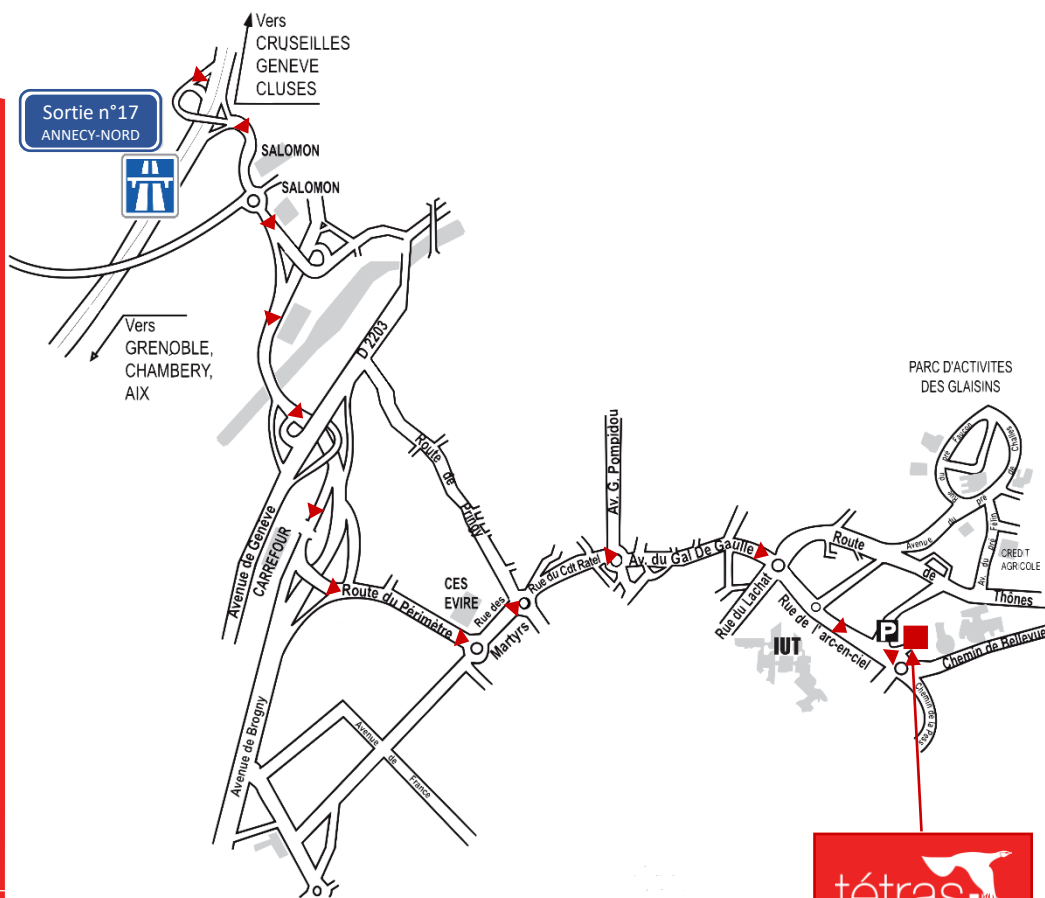

TETRAS

2 allée Louis de Broglie
74940 ANNECY-LE-VIEUX
Tel : 04 50 23 03 72

www.tetras.univ-smb.fr

Horaires d'accueil et information
du public :
8h -12h / 13h30 -17h

Depuis l'autoroute A41 :
Prendre la sortie Annecy Nord N°17
Suivre la direction Annecy le Vieux
puis Domaine Universitaire

De Lyon : 140 km – 1h40
De Grenoble : 100 km – 1h10
De Chambéry : 50 km – 40 mn
De Genève : 40 km - 35 mn

Arrêt Campus
Ligne 1 direction PARC DES GLAISINS
Ligne 4 direction CAMPUS

+ d'infos sur le site de la SIBRA
(transports en commun de
l'agglomération d'Annecy)
www.sibra.fr

Plan rapproché du Domaine Universitaire